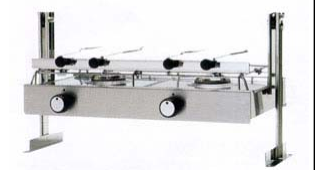

### 2 LÅGIGA KOKPALLAR / CAFÉKÖK

**10-3055** Kraftkök med 2 brännare tillverkad i gjutjärn. Försedd med tändsäkring.

<b>Gasolförbr.</b>	2x312 g/h	<b>Brännar Ø</b>	130 mm
<b>Gastryck</b>	30 mbar	<b>Bredd</b>	540 mm = Ø
<b>Färg</b>	Svart	<b>Djup</b>	410 mm
<b>Vikt.</b>	9 Kg	<b>Höjd</b>	165 mm
<b>Stek/grillhäll</b>	13-2286		

### TECHIMPEX ROSTFRIA 2 LÅGIGA KÖK **UTGÅR**

**10-4235** Ett litet kraftigt kök med elektrisk tändning. Två rostfria brännare. Balansupphängning och kastrullhållare levereras som tillbehör.

<b>Gasolförbr.</b>	332 g/h = 2 * 166g	<b>Med balans</b>		
<b>Gastryck</b>	30 mbar	<b>Bredd</b>	456 mm	510 mm
<b>Färg</b>	Rostfri	<b>Djup</b>	295 mm	295 mm
<b>Vikt.</b>	2.5 kg	<b>Höjd</b>	87 mm	237 mm
<b>Kastrullhållare</b>	<b>10-42341</b>	<b>Balansupphängning</b>	<b>10-42340</b>	