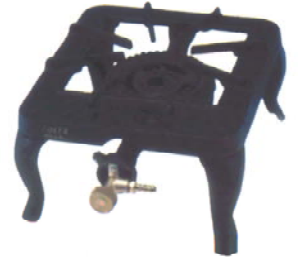

## ATT TÄNKA PÅ !

Fogas förfogar över Sveriges i särklass bredaste reservdelslager inte bara gasoldelar utan även svets och fotogendelar. När produkten är tillverkad och fabrikat spelar inte så stor roll. Har du behov av reservdelar så måste du komma ihåg två saker. Du skall kunna uppge både fabrikat och typnummer och i vissa fall även serie nr, har du inte dessa måste du visa upp produkten hos närmaste återförsäljare. Vikter som anges är c:a vikter. Fogas har egen verkstad med erfaren personal. Läs mer om kök och spisar här:  
[http://www.fogas.se/rwdx/cache/koek---spisar-mm-\\_868.asp](http://www.fogas.se/rwdx/cache/koek---spisar-mm-_868.asp)

## 1 LÅGIGT KÖK

**10-03045** Kök med hög effekt. Tillverkade i gjutjärn, kran i mässing och tändsäkring som stänger gastillförseln om lågan slocknar. Utmärkt för storkök, wookning mm.

<b>Gasolförbr.</b>	312 g/h	<b>Brännar Ø</b>	130 mm
<b>Gastryck</b>	30 mbar	<b>Bredd</b>	275 mm
<b>Färg</b>	Svart	<b>Djup</b>	410 mm
<b>Vikt.</b>	5 kg	<b>Höjd</b>	165 mm
<b>Stek/grillhäll</b>	13-31475 eller 13-31480		