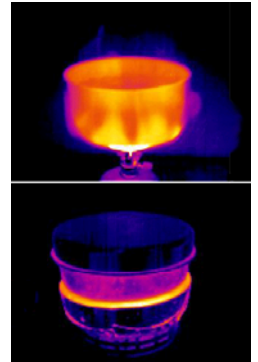

### 4 SEASON MUGG

	Volym	Vikt	Höjd	Ø
13-732250	0,20 L	143 g	82 mm	71 mm
13-732260	0,30 L	181 g	95 mm	80 mm
13-732270	0,45 L	206 g	115 mm	80 mm

Finns i tre olika storlekar som täcker de flesta behov.  
 En stryktålig, dubbelväggig mugg i polerat högkvalitativt rostfritt 18/8 stål som håller drycken varm eller kall under samtliga årstider.

### ETAPOWER

PRIMUS EtaPower kastruller är gjorda av hårdanodiserad aluminium med en flerlayers titan "non-stick" beläggning invändigt.  
 Det unika är att de är utrustade med en värmväxlare i botten, vilket gör ditt kök ca 50 % snabbare och effektivare än ett tradijonelt kokkärl.  
 Går att använda med alla befintliga gasol och fotogen, sprit brännare på marknaden.  
 Övre bild är ett vanligt kokkärl, den undre bilden är ett EtaPower kärl.