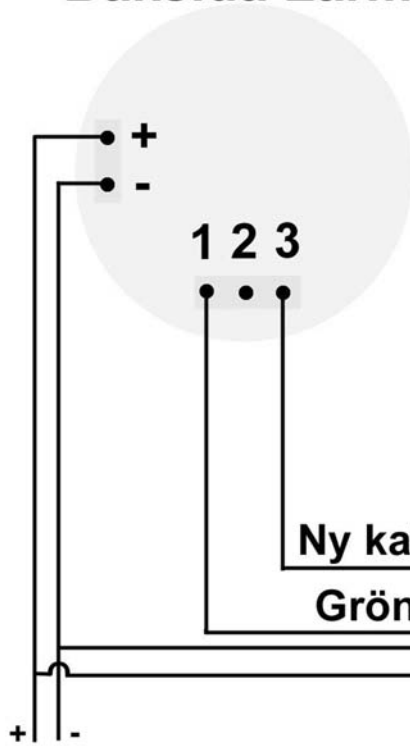

Larm

Panel

Ventil

Baksida Larm

Baksida Panel

Ny kabel
Grön

Vit

Brun