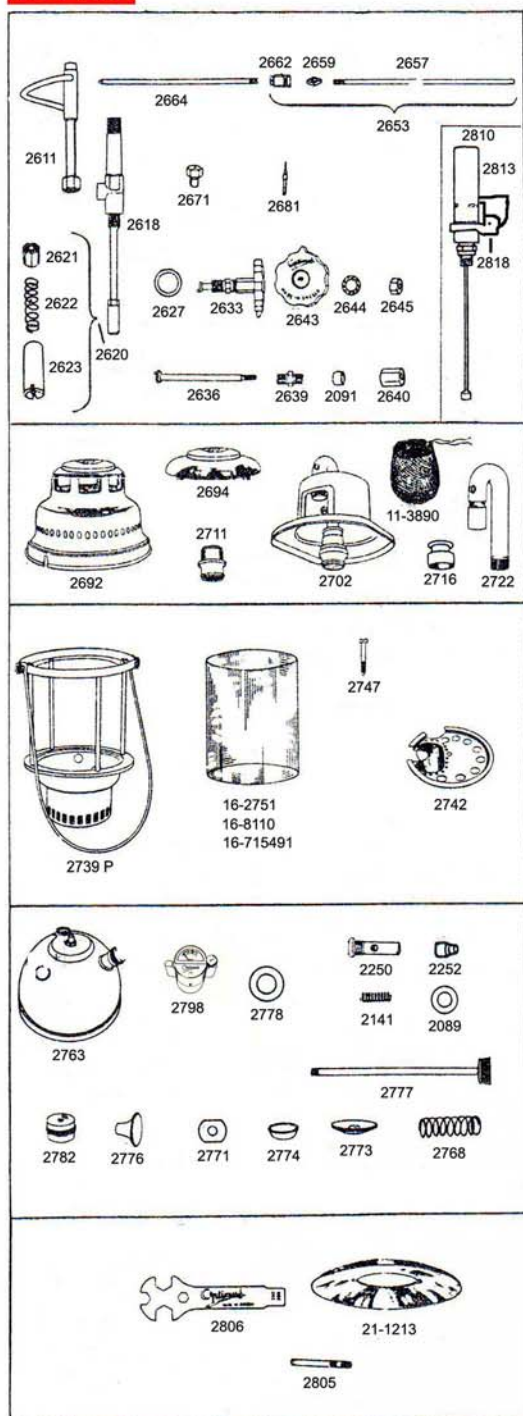

1350 S

TILLBEHÖR

RENSNÄLSNYCKEL	2805
NYCKEL	2806
SPRITKANNA 2009	20-2809
SKÄRM	21-1213

BESKRIVNING

NUMMER

BOXPACKNING	2091
FÖRGASARE KOMPLETT	2603
FÖRGASARE (UTAN MUNSTYCKE)	2611
UNDERDEL TILL FÖRGASARE	2618
BOTTENVENTIL TILL FÖRGASARE KOMPLETT	2620
KÄGLA MED PACKNING	2621
VENTILFJÄDER	2622
VENTILHYLSA	2623
BLYPACKNING	2627
EXCENTER SPINDEL KOMPLETT	2633
EXCENTER SPINDEL	2636
NIPPEL	2639
PACKBOX	2640
RÄTT (SVART)	2643
LÄSBRICKA	2644
MUTTER	2645
RENSSTÅNG KOMPLETT	2653
RENSSTÅNG	2657
LÄSMUTTER	2659
LEDSTYCKE	2662
VENTILSTÅNG	2664
MUNSTYCKE	2671
RENSNÄL	2681
SNABBTÄNDARE KOMPLETT	2810
TÄTKÄGLA MED SKRUV	2812
LÄGFORMSRÖR	2813
MUNSTYCKE	2817
LÄSMUTTER	2817.1
VIPPARM	2818
BLYPACKNING	2626
YTTERTAK	2692
TOPHATT	2694
INNERHUV	2702
LÄGSPRIDARE	2711
GASKAMMARE	2716
GASRÖR	2722
GLÖDNÄT	11-3890
SKRUV	2747
BOTTENPLATTA MED SPRITSKÄL	2742
GLAS KLART	16-2751
GLAS HALVMATT	16-715491
GLAS MATT	16-8110
GLASSTÄLL MED GREPE	2739P
BLYPACKNING	2089
VENTILFJÄDER	2141
BOTTENVENTIL	2250
VENTILKÄGLA	2252
TANK	2763
PUMPFJÄDER	2768
MUTTER	2771
BRICKA	2773
PUMPLÄDER	2774
PUMPKNAPP	2776
PUMPSTÅNG	2777
PACKNING TILL MANOMETER	2778
PUMLOCK	2782
MANOMETER	2798